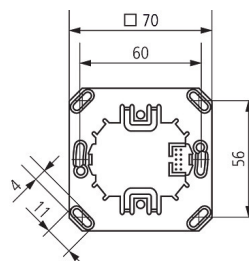

compact office DIM

Арт. №: 2010001

theben
energy saving comfort

Зона обнаружения

Чертежи

Аксессуары

Clic
Арт. №: 9070515

Ceiling installation box 73A
Арт. №: 9070917

QuickSafe
Арт. №: 9070531

compact
Арт. №: 9070514

Возможны технические изменения и опечатки

Дополнительная информация см.: www.theben.ru/продукт/2010001

Данные о нагрузке определяются с помощью образцовых выбранных осветительных приборов и поэтому являются типичными данными в связи с большим количеством доступных продуктов.

07.11.2020
Страница 2 of 3