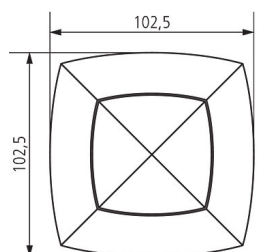

compact office DIM

Арт. №: 2010001

theben
energy saving comfort

Зона обнаружения

Чертежи

Аксессуары

Clic
Арт. №: 9070515

Ceiling installation box 73A
Арт. №: 9070917

QuickSafe
Арт. №: 9070531

compact
Арт. №: 9070514

Возможны технические изменения и опечатки

Дополнительная информация см.: www.theben.ru/продукт/2010001

Данные о нагрузке определяются с помощью образцовых выбранных осветительных приборов и поэтому являются типичными данными в связи с большим количеством доступных продуктов.

07.11.2020
Страница 2 of 3